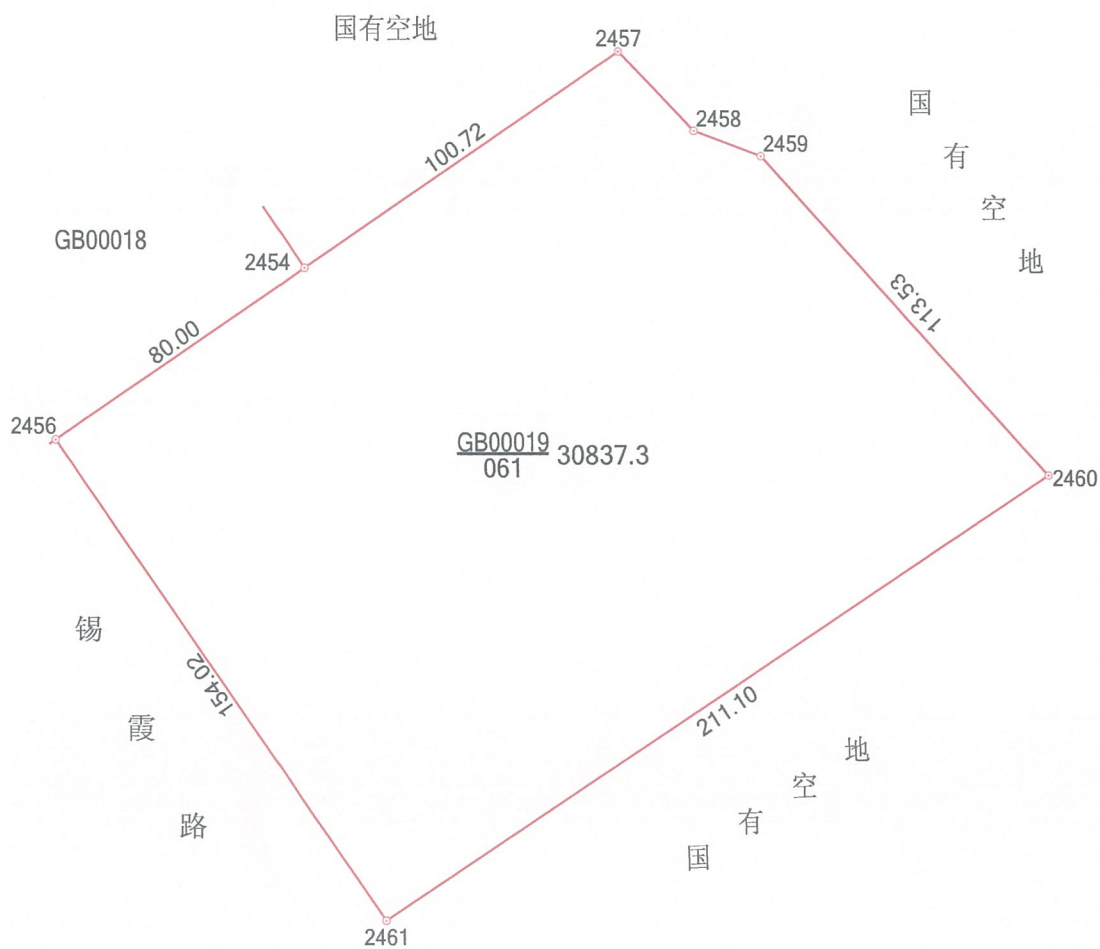

宗 地 图

XDG (XQ) -2020-1号地块

单位: m · m²

3491.00-40537.75,
3491.00-40538.00

320292001187GB00019

2457-2458: 28.90
2458-2459: 19.01

绘图员: 吴景宇

1:2000
审核员: 常鹏